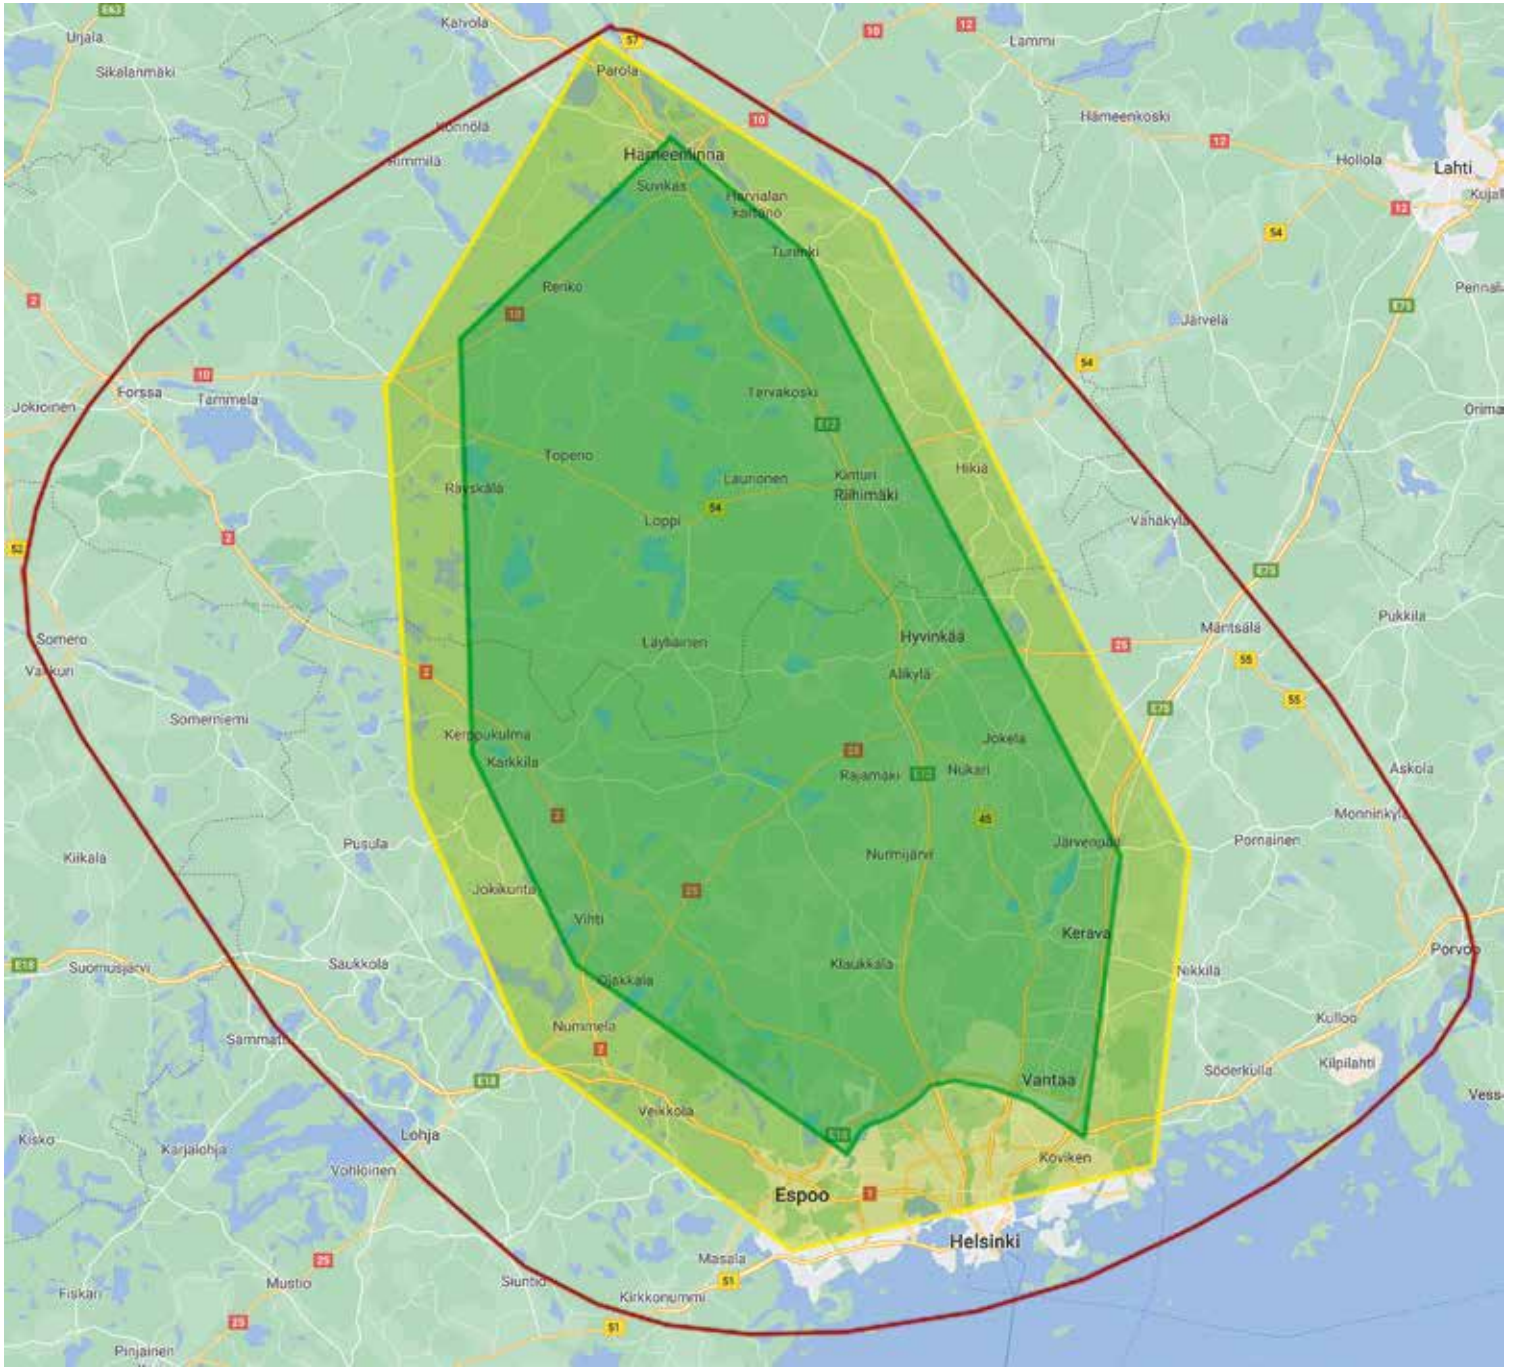

# Toimitusalueemme

- Vihreällä toimitusaika tilauksesta 1-7 vuorokautta
- Keltaisella toimitusaika tilauksesta 1-14 vuorokautta
- Punaisella toimitusaika sopimuksen mukaan

Todella edulliset  
rahtikustannukset!